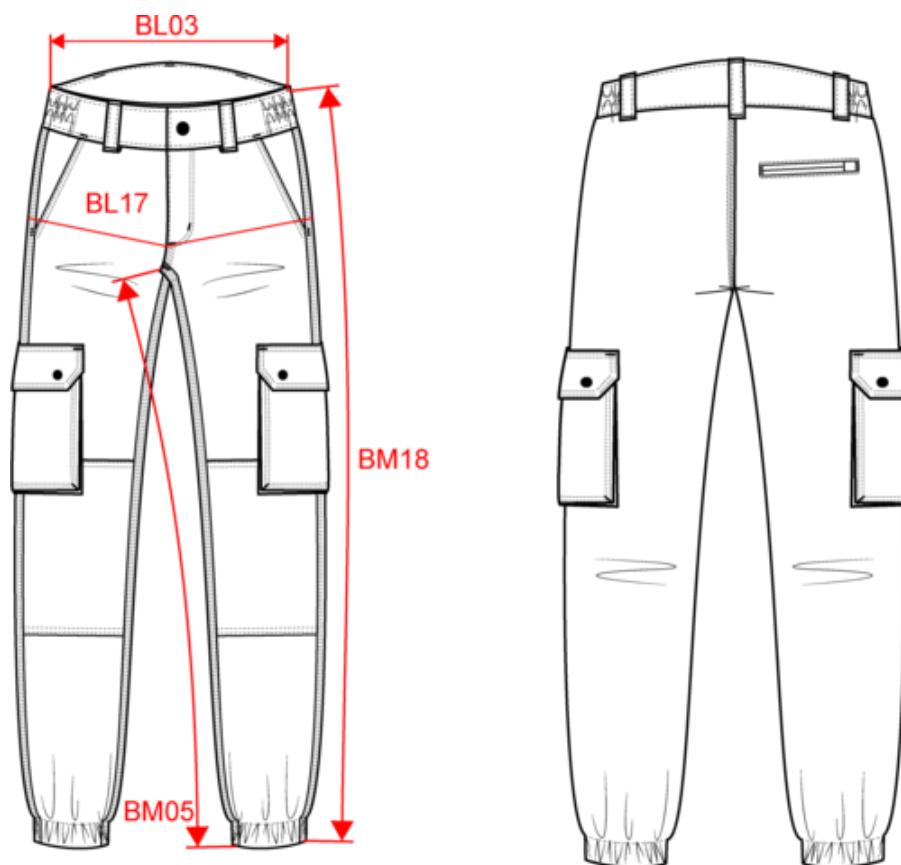

WK711

Pantalon cargo unisexe avec bas élastiqué

- Renforts genoux et bas de vêtement resserré.
- Tissu sergé souple et solide.
- Lavable à 60°C.

65% polyester / 35% coton. Tissu sergé. Lavage 60°C. Coupe straight. 2 poches devant. 2 poches à soufflet côtés à rabat avec fermeture par boutons pression. 1 poche passepoilée arrière fermée par un zip. Découpes de renfort aux genoux en tissu principal ton sur ton. Ceinture élastiquée côtés avec passants renforcés dont passant milieu dos plus haut (8cm). Fermeture zippée et boutonnée avec bouton plastique. Bas de jambes élastiqué. Triple piqûres à l'entrejambe, côtés et fourche devant et dos pour plus de résistance. Etiquette de marque détachable.

Pays d'origine

PK - Pakistan

Code douanier

62034311

Black

Dark
Khaki

Navy

Pantalon cargo unisexe avec bas élastiqué

Dimensions (cm)

Mesures en cm	34 FR	36 FR	38 FR	40 FR	42 FR	44 FR	46 FR	48 FR	50 FR	52 FR	54 FR	56 FR	58 FR	60 FR	62 FR
BL03 - 1/2 largeur taille élastiquée à plat (ceinture devant sur dos)	34.25	36.25	38.25	40.25	42.25	44.25	46.75	49.25	51.75	54.25	56.75	59.25	61.75	64.25	66.75
BL17 - 1/2 largeur bassin (mesuré parallèle à la ceinture)	47.00	49.00	51.00	53.00	55.00	57.00	59.00	61.00	63.00	65.00	67.00	69.00	71.00	73.00	75.00
BM05 - Longueur entrejambes	77.00	77.00	77.00	77.00	77.00	77.00	77.00	77.00	77.00	77.00	77.00	77.00	77.00	77.00	77.00
BM18 - Longueur côté (ceinture comprise)	102.50	103.00	103.50	104.00	104.50	105.00	105.50	106.00	106.50	107.00	107.50	108.00	108.50	109.00	109.50

WK711

Pantalon cargo unisexe avec bas élastiqué

Informations Couleurs

Black

RVB : 35,35,37
Pantone C : Black
Pantone TCX : 19-4004TCX

Dark Khaki

RVB : 75,71,61
Pantone C : 418C
Pantone TCX : 19-0414TCX

Navy